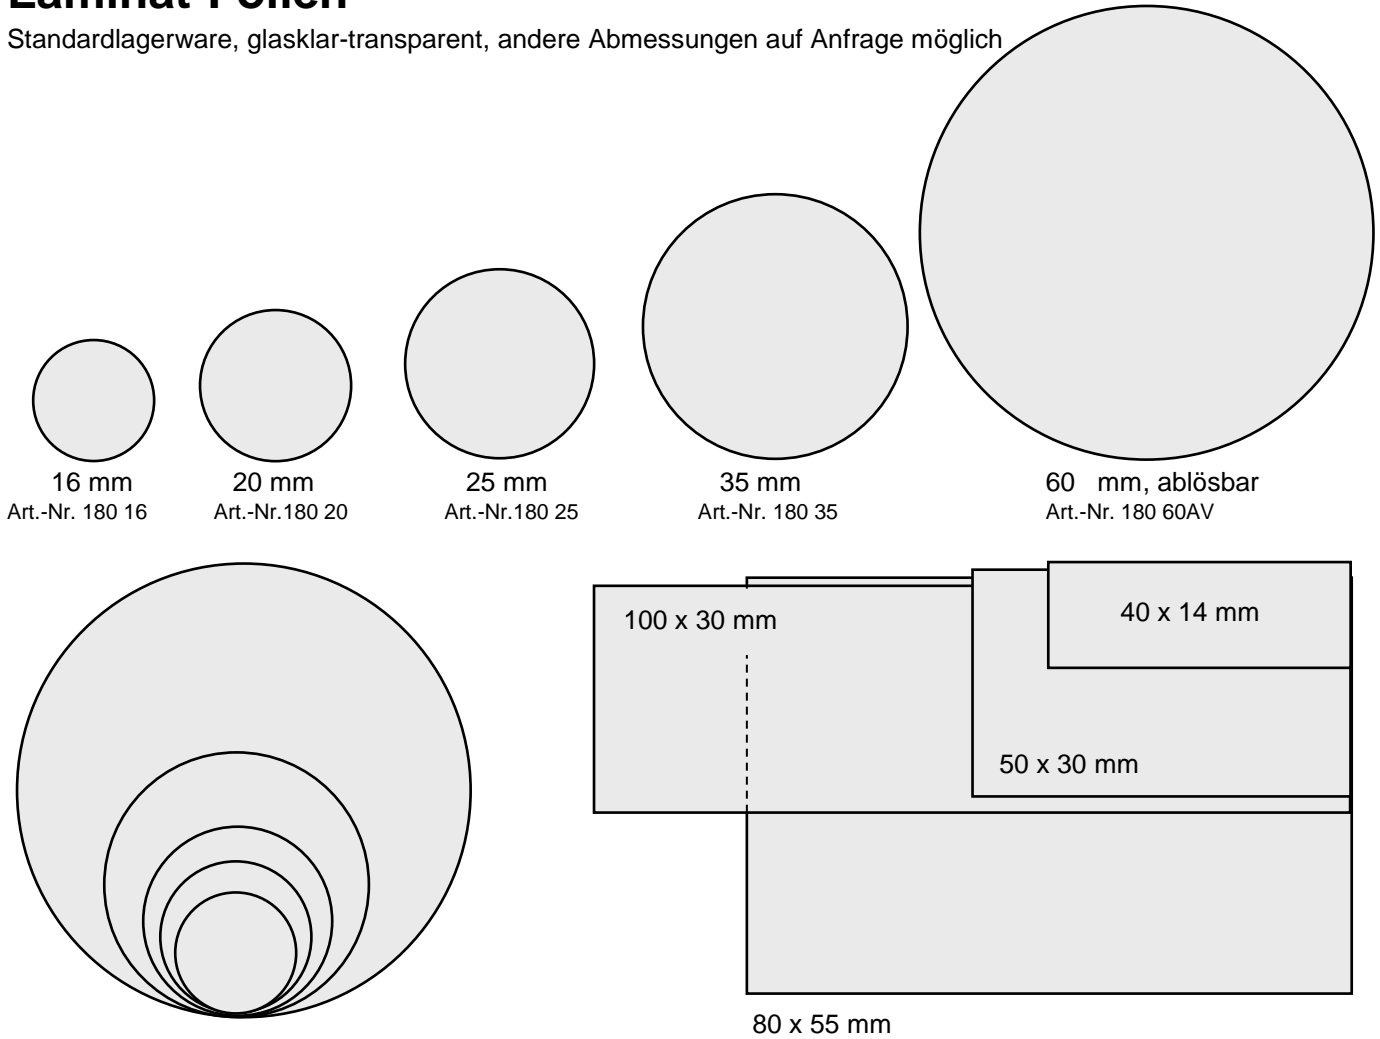

Laminat-Folien

Standardlagerware, glasklar-transparent, andere Abmessungen auf Anfrage möglich

16 mm
Art.-Nr. 180 16

20 mm
Art.-Nr.180 20

25 mm
Art.-Nr.180 25

35 mm
Art.-Nr. 180 35

60 mm, ablösbar
Art.-Nr. 180 60AV

100 x 30 mm

40 x 14 mm

50 x 30 mm

80 x 55 mm

Gewebeetiketten

grau, reißfest, beschriftbar, temperaturbeständig bis 180°C, rückstandsfrei abziehbar, für kritische Untergründe

Art.-Nr. 145.30/01

Art.-Nr. 145.25/01

25 mm

30 mm

Prüfplaketten

(Beispiele)

Art.-Nr. 110 500

Art.-Nr. 8120 208

Art.-Nr. 821 368

Art.-Nr.8.30/03