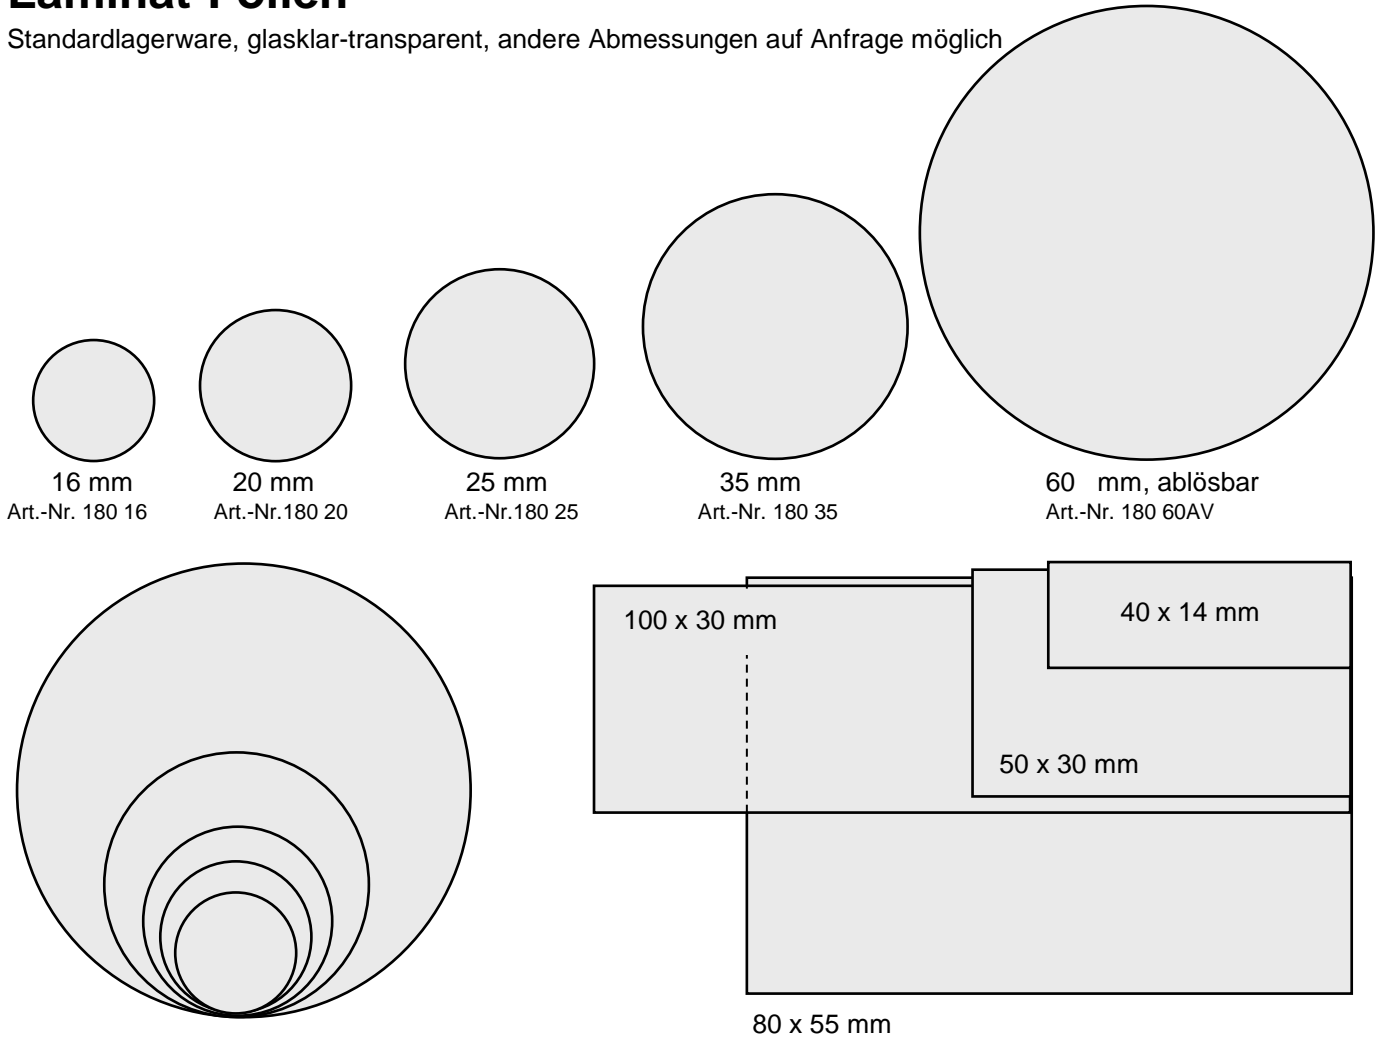

Laminat-Folien

Standardlagerware, glasklar-transparent, andere Abmessungen auf Anfrage möglich

Gewebeetiketten

grau, reißfest, beschriftbar, temperaturbeständig bis 180°C, rückstandsfrei abziehbar, für kritische Untergründe

Prüfplaketten

Beispiele (Lagerware)