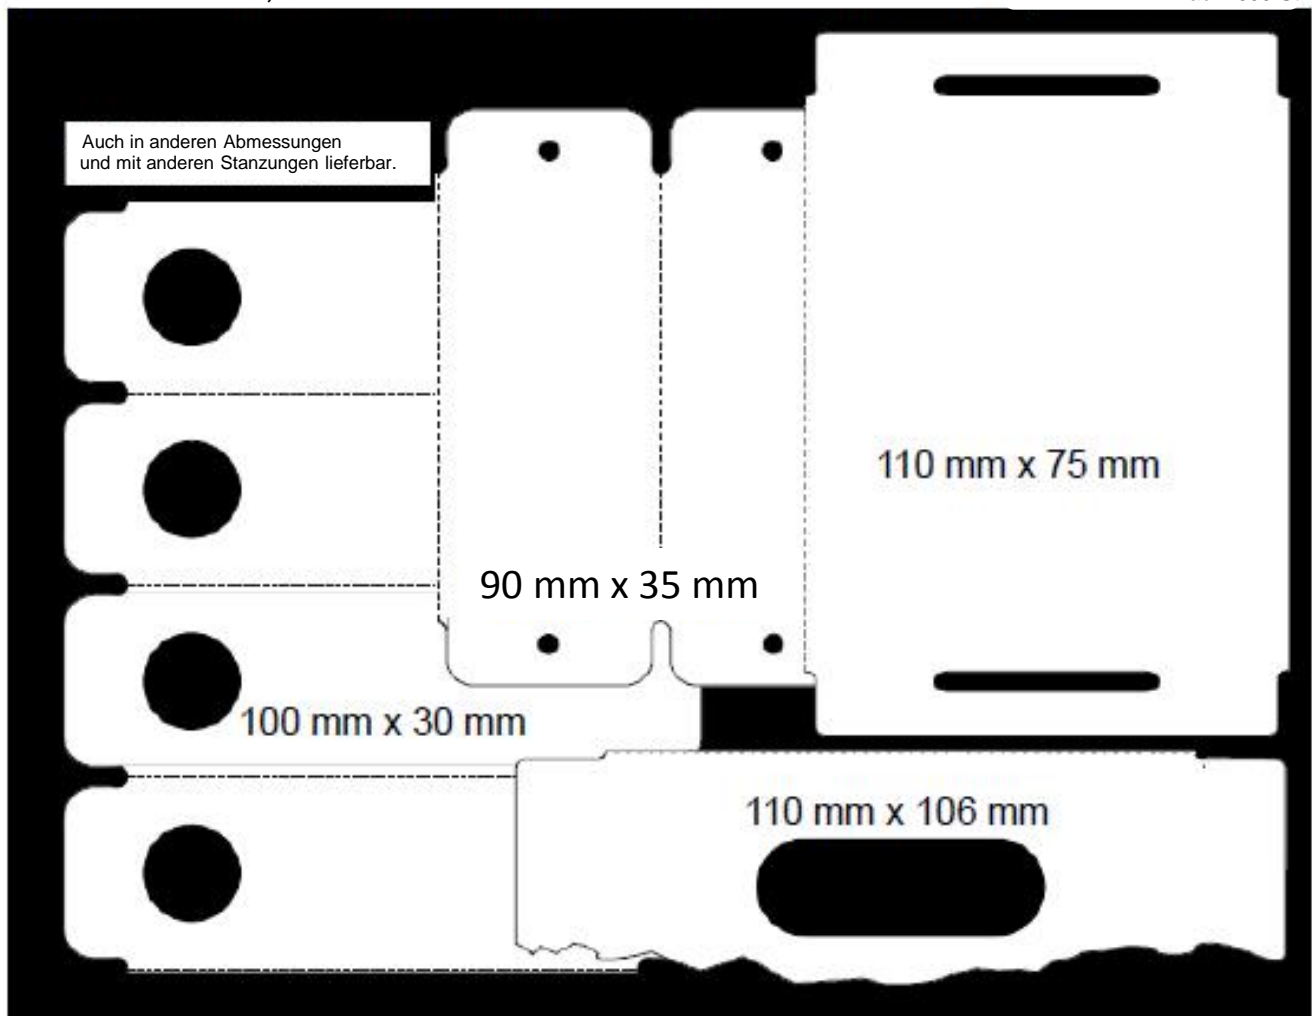

Anhänge-Etiketten mit Bindedraht

Metallanhänger papierkaschiert weiß

Magnetformteile

Monotex weiß, Druck nach Kundenwunsch

VE ab 2.000 St.

IHR KOMPETENTER PARTNER IN PUNCTO QUALITÄT

Tel. +49 (0) 71 81 / 48 11 48 · PRÜFTECHNIK E. KOCH · Fax +49 (0) 71 81 / 7 51 44
info@prueftechnik-e-koch.de www.prueftechnik-e-koch.de